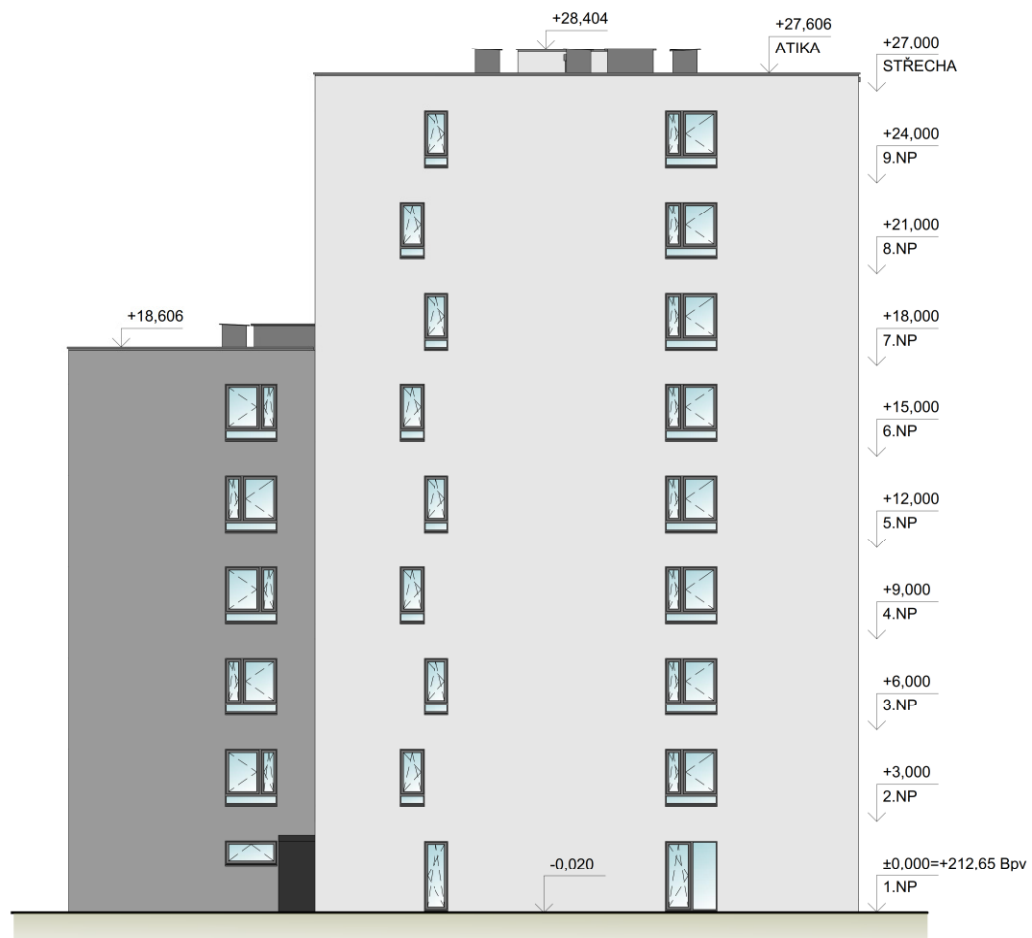

kolben gate

DŮM BD B POHLED JIŽNÍ

SITUACE

Tento plán je pouze ilustrační.
Developer si vyhrazuje právo na změnu.

11/2025