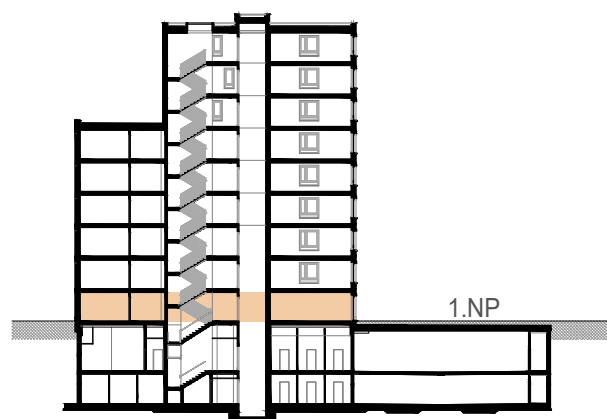

kolben gate

DŮM BD B SCHÉMA ZAHRAD

SITUACE

ŘEZ

B.1.B.01	m ²
PŘEDZAHŘÁDKA	247.2
B.1.B.02	m ²
PŘEDZAHŘÁDKA	57.7
TERASA	4.0
B.1.B.03	m ²
PŘEDZAHŘÁDKA	33.5
B.1.B.04	m ²
PŘEDZAHŘÁDKA	59.1
TERASA	3.9
B.1.B.05	m ²
PŘEDZAHŘÁDKA	65.2
TERASA	4.0
B.1.B.06	m ²
PŘEDZAHŘÁDKA	118.9
TERASA	3.2
B.1.B.07	m ²
PŘEDZAHŘÁDKA	36.5
B.1.B.08	m ²
PŘEDZAHŘÁDKA	49.2
B.1.B.09	m ²
PŘEDZAHŘÁDKA	33.7
B.1.B.10	m ²
PŘEDZAHŘÁDKA	48.2
B.1.B.11	m ²
PŘEDZAHŘÁDKA	204.2
TERASA	4.8